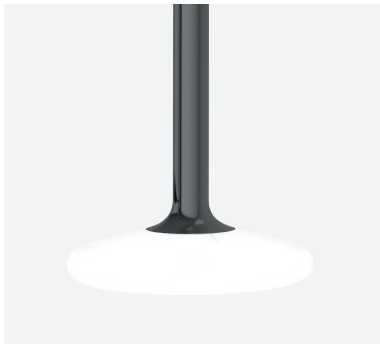

Flow24

Swiss Made

Design: Martin Nievergelt

Flow24

Dekorative Pendelleuchte direkt- / indirektstrahlend durch eine Kombination von Acryldiffusor und Glaslinse.

Gehäusefarbe

weiss RAL9016 | schwarz eloxiert

andere Farben auf Anfrage

Lichtfarbe

2700 K | 3000 K | 4000 K

Betriebsart

24V

Bestellbeispiel

Flow24 | schwarz eloxiert | 3000 K

Gemessene Leistung	8 W
Leuchtenlichtstrom (Lumen)	820 lm
Lichtstromrückgang	L80 / 50'000 h
Betriebsspannung	24 V
Schutzart	IP20
CRI	>90
Messlabor	monolab
Energieklasse	A++