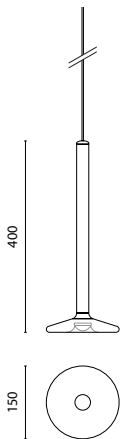

Flow24

Swiss Made

Design: Martin Nievergelt

Flow24

Dekorative Pendelleuchte direkt- / indirektstrahlend durch eine Kombination von Acryldiffusor und Glaslinse.

Gehäusefarbe

weiss RAL9016 | schwarz eloxiert

andere Farben auf Anfrage

Lichtfarbe

2700 K | 3000 K | 4000 K

Betriebsart

24V

Bestellbeispiel

Flow24 | schwarz eloxiert | 3000 K

Gemessene Leistung	8 W
Leuchtenlichtstrom (Lumen)	820 lm
Lichtstromrückgang	L80 / 50'000 h
Betriebsspannung	24 V
Schutzart	IP20
CRI	>90
Messlabor	monolab
Energieklasse	A++