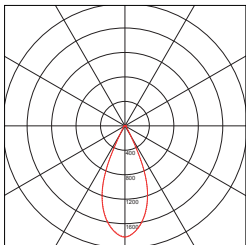

Flow24

Swiss Made

Design: Martin Nievergelt

Flow24

Dekorative Pendelleuchte direkt- / indirektstrahlend durch eine Kombination von Acryldiffusor und Glaslinse.

Gehäusefarbe

weiss RAL9016 | schwarz eloxiert

andere Farben auf Anfrage

Lichtfarbe

2700 K | 3000 K | 4000 K

Betriebsart

24V

Bestellbeispiel

Flow24 | schwarz eloxiert | 3000 K

Gemessene Leistung	8 W
Leuchtenlichtstrom (Lumen)	820 lm
Lichtstromrückgang	L80 / 50'000 h
Betriebsspannung	24 V
Schutzart	IP20
CRI	>90
Messlabor	monolab
Energieklasse	A++