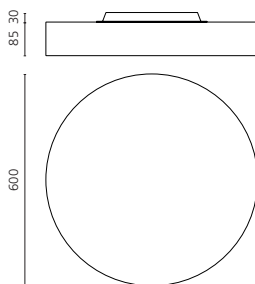

Aval 600 Opal

Aval

Opale, homogen ausgeleuchtete Decken und Wandleuchte erzeugt in jeder Raumsituation eine sympathische Lichtstimmung und besticht durch ihre Schlichtheit. Durch die verschiedenen erhältlichen Grössen werden spielerische wie auch strukturierte Anordnungen möglich.

Version

XE | HE | HO

Lichtfarbe

3000 K | 4000 K

andere Lichtfarben auf Anfrage

Betriebsart

on/off | 1-10V | DALI

Bestellbeispiel

Aval 600 Opal | HE | 3000 K | DALI

Leistung	XE 25W | HE 33W | HO 38W
Leuchtenlichtstrom	3160 lm | 4100 lm | 4710 lm
Lichtstromrückgang	L80 / 50'000 h
Betriebsspannung	240 V
Schutzart	IP40
CRI	>80 (typ 85)
UGR	<21
Messlabor	monolab
Energieklasse	A++