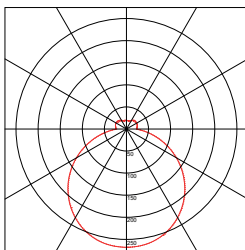

Aval 600 Opal

Aval

Opale, homogen ausgeleuchtete Decken und Wandleuchte erzeugt in jeder Raumsituation eine sympathische Lichtstimmung und besticht durch ihre Schlichtheit. Durch die verschiedenen erhältlichen Grössen werden spielerische wie auch strukturierte Anordnungen möglich.

Version

XE | HE | HO

Lichtfarbe

3000 K | 4000 K

andere Lichtfarben auf Anfrage

Betriebsart

on/off | 1-10V | DALI

Bestellbeispiel

Aval 600 Opal | HE | 3000 K | DALI

Leistung	XE 25W | HE 33W | HO 38W
Leuchtenlichtstrom	3160 lm | 4100 lm | 4710 lm
Lichtstromrückgang	L80 / 50'000 h
Betriebsspannung	240 V
Schutzart	IP40
CRI	>80 (typ 85)
UGR	<21
Messlabor	monolab
Energieklasse	A++