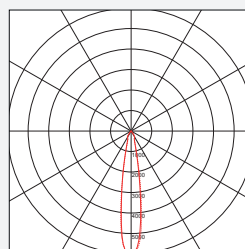

Bestellbeispiel

Reflex | 42° | 3-Phasenadapter | weiss | 3000K

Gemessene Leistung	20 W
Gesamtlichtstrom (Lumen)	2100 lm (3000 K)
Lichtstromrückgang	L80 / 50'000 h
Betriebsspannung	230 V
Schutzklasse	IP44
CRI	>80 (typisch 85)
Messlabor	monolab
Energieklasse	A+

16°