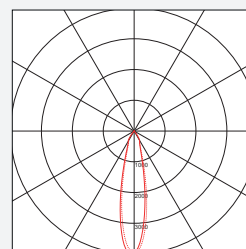

Reflex SP

Pendel Strahler mit integriertem Betriebsgerät. Seilpendel stufenlos höhenverstellbar.

Version

M 10x1 | 1-Phasenadapter | 3-Phasenadapter | 3-Phasenadapter dim

Ausstrahlwinkel

16° | 24° | 42°

Gehäusefarbe

weiss RAL9016 | perlalu RAL9006 | schwarz RAL9005

Lichtfarbe

3000 K | 4000 K

Andere Farbtemperaturen auf Anfrage

Bestellbeispiel

Reflex | 42° | 3-Phasenadapter | weiss | 3000K

Gemessene Leistung	20 W
Gesamtlichtstrom (Lumen)	2100 lm (3000 K)
Lichtstromrückgang	L80 / 50'000 h
Betriebsspannung	230 V
Schutzklasse	IP44
CRI	>80 (typisch 85)
Messlabor	monolab
Energieklasse	A+

24°