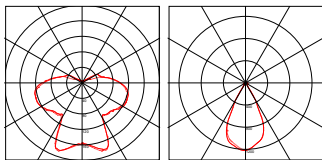

LED 340

LED 45