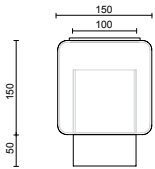

Boya T

Diese diskrete und elegante Tischleuchte verleiht dem Raum als dekoratives Element oder intime Leseleuchte Atmosphäre.

Design by Martin Nievergelt

Version

E27

Gehäusefarbe

Eloxiert Bronze 4 | weiss RAL 9016 | schwarz RAL 9005
andere Farben auf Anfrage

Lichtfarbe

2700 | dim to warm

Betriebsart

on/off

Bestellbeispiel

Boya T | E27 | Bronze 4 | 2700 K

Leuchtenlichtstrom	100 lm/W
Lichtstromrückgang	L70 / 15'000 h
Farbwiedergabeindex	Ra >90
Farbtoleranz	3 SDCM
Photobiologische Klasse	Gruppe 1 - geringes Risiko
Schutzart	IP44
Schutzklasse	I