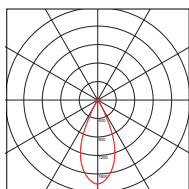

Lichtfarbe

2700 K | 3000 K | 4000 K

Betriebsart

24V

Bestellbeispiel

Flow24 | schwarz eloxiert | 3000 K

Power	8 W
Leuchtenlichtstrom (Lumen)	820 lm
Lichtstromrückgang	L80 / 50'000 h
Betriebsspannung	24 V
Schutzart	IP20
CRI	>90
Messlabor	monolab
Energieklasse	A++