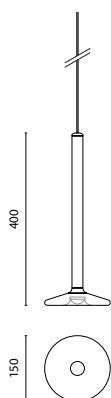

Flow

Swiss Made

Design by Martin Nievergelt

Flow

Dekorative Pendelleuchte direkt- / indirektstrahlend durch eine Kombination von Acryldiffusor und Glaslinse.

Gehäusefarbe

weiss RAL9016 | schwarz eloxiert

andere Farben auf Anfrage

Lichtfarbe

2700 K | 3000 K | 4000 K

Betriebsart

24V

Bestellbeispiel

Flow24 | schwarz eloxiert | 3000 K

Power	8 W
Leuchtenlichtstrom (Lumen)	820 lm
Lichtstromrückgang	L80 / 50'000 h
Betriebsspannung	24 V
Schutzart	IP20
CRI	>90
Messlabor	monolab
Energieklasse	A++