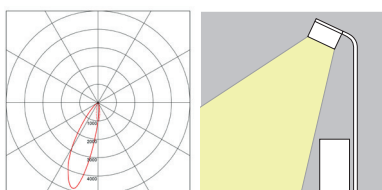

Rayo Desk

Swiss Made

Rayo Desk

Gehäusefarbe

weiss RAL9016 | schwarz RAL9005
andere Farben auf Anfrage

Lichtfarbe

3000 K | 4000 K | 5000 K

Betriebsart

Push Dim

Bestellbeispiel

Rayo Desk | weiss | 3000 K

Power	10 W
Leuchtenlichtstrom (lumen)	850 lm/W
Lichtstromrückgang	L80 / 50'000 h
Schutzart	IP40
Betriebsspannung	240 V
CRI	>80 (typ 85)
Messlabor	monolab
Energieklasse	A - A++