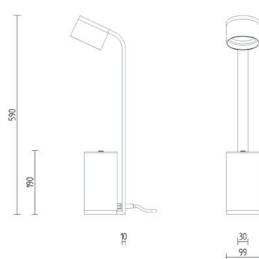

Rayo Desk

Swiss Made

Rayo Desk

Gehäusefarbe

weiss RAL9016 | schwarz RAL9005
andere Farben auf Anfrage

Lichtfarbe

3000 K | 4000 K | 5000 K

Betriebsart

Push Dim

Bestellbeispiel

Rayo Desk | weiss | 3000 K

Power	10 W
Leuchtenlichtstrom (lumen)	850 lm/W
Lichtstromrückgang	L80 / 50'000 h
Schutzart	IP40
Betriebsspannung	240 V
CRI	>80 (typ 85)
Messlabor	monolab
Energieklasse	A - A++