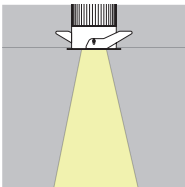

Co-Engineered by "lichtgestaltende ingenieure vogtpartner"

Einbau (Einbau Ø 105 mm)

## Rayo Einbau

Rayo Einbau ist eine Strahler-Serie mit hochwertiger Linsenoptik. Der Inbegriff von Flexibilität, Qualität und blendfreiem Licht.