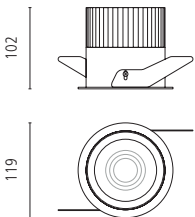

Co-Engineered by "lichtgestaltende ingenieure vogtpartner"

Einbau (Einbau Ø 105 mm)