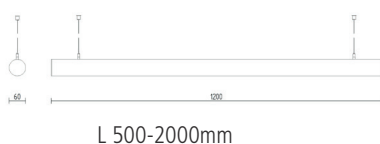

Tube 60

Swiss Made

Tube 60

Tube 60 ist eine diffuse Acryl Pendelleuchte welche wir in Länge auf Kundenwunsch anfertigen können. Mit Ihren 60mm Durchmesser erleuchtet die Lichtröhre perfekt und dezent jeden Raum.

Länge

1200mm | 1400 mm

andere Längen auf Anfrage

Leistung

HE | HO | m-set flexibler Lichtstrom

Lichtfarbe

2700 K | 3000 K | 4000 K | 6500 K

andere Lichtfarben auf Anfrage

Betriebsart

on/off | DALI

Betriebsgerät extern

Zubehör

Montageklammern | Seilabhängungen

Bestellbeispiel

Tube 60 | 1200 | HE | 3000 K

Durchmesser	60 mm
Power 1200 mm	31 W
Power 1400 mm	37 W
Leuchtenlichtstrom (lumen)	135 lm/W (3000 K)
Lichtstromrückgang	L80 / 50'000 h
Schutzart	IP44
CRI	>80 (typ 85)
Messlabor	monolab
Energieklasse	A - A++